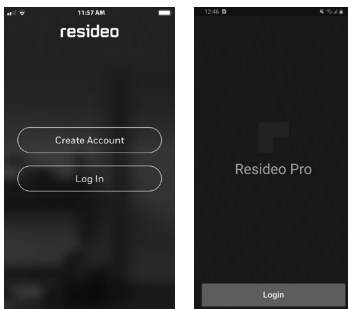

TÉLÉPHONE 1-800-633-3991

Connectez-vous en quatre simples étapes.

Étape 1

Téléchargez l'application Resideo ou l'application Resideo Pro sur App Store ou Google Play.

Étape 2

Créez un compte.

Étape 3

Choisissez d'ajouter un nouvel appareil, puis sélectionnez T6 Pro Wi-Fi dans la liste.