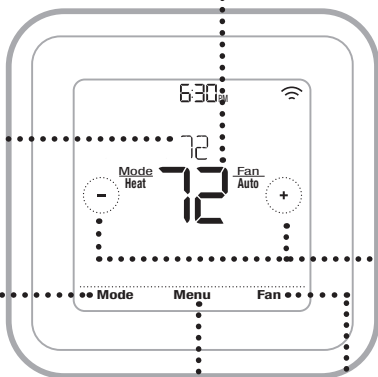

Muestra la temperatura deseada.

Temperatura interior

Muestra la temperatura interior actual.

Ajuste de la temperatura

Toque + o - para configurar su temperatura deseada.

Mode (Modo)

Seleccione el modo del sistema: Auto (automático)/Heat (calefacción)/Cool (refrigeración)/Off (apagado)/EM Heat (calefacción de emergencia).