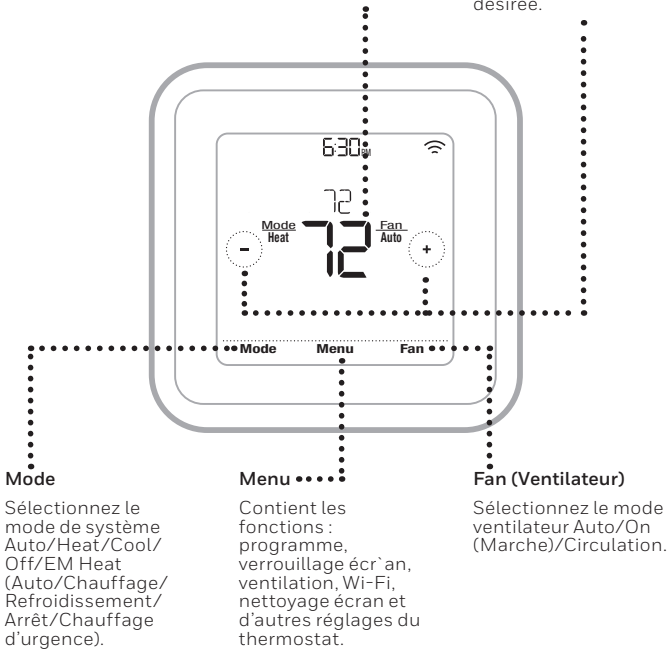

Étape 4

Suivez les directives dans l'application.

Comment utiliser votre thermostat

Température désirée

Affiche la température désirée.

Température intérieure

Affiche la température intérieure actuelle.

Réglage de la température

Touchez + ou - pour régler la température désirée.

L'écran s'active lorsque la zone centrale de la température affichée est pressée.

En cas de problèmes techniques, contactez

Société

Nom

Numéro

Code de configuration d'Apple® HomeKit™