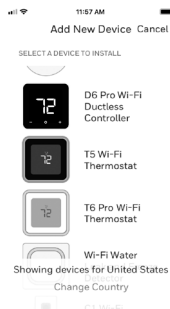

Paso 2

Cree una cuenta.

Paso 3

Elija añadir un nuevo dispositivo y seleccione T6 Pro Wi-Fi de la lista.

Paso 4

Siga las instrucciones en la aplicación.

Cómo utilizar el termostato

Temperatura deseada

Muestra la temperatura deseada.

Temperatura interior

Muestra la temperatura interior actual.

Ajuste de la temperatura

Toque + o - para configurar su temperatura deseada.

Mode (Modo)

Seleccione el modo del sistema: Auto (automático)/Heat (calefacción)/Cool (refrigeración)/Off (apagado)/EM Heat (calefacción de emergencia).