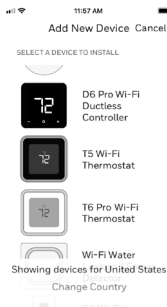

TÉLÉPHONE 1-800-633-3991

Connectez-vous en quatre simples étapes.

Étape 1

Téléchargez l'application Resideo ou l'application Resideo Pro sur App Store ou Google Play.

Étape 2

Créez un compte.

Étape 3

Choisissez d'ajouter un nouvel appareil, puis sélectionnez T6 Pro Wi-Fi dans la liste.

Étape 4

Suivez les directives dans l'application.

Comment utiliser votre thermostat

Température désirée

Affiche la température désirée.

Température intérieure

Affiche la température intérieure actuelle.

Réglage de la température