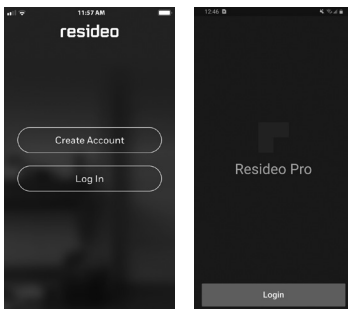

Paso 2

Cree una cuenta.

Paso 3

Elija añadir un nuevo dispositivo y seleccione T6 Pro Wi-Fi de la lista.

Paso 4

Siga las instrucciones en la aplicación.

Cómo utilizar el termostato

Temperatura deseada